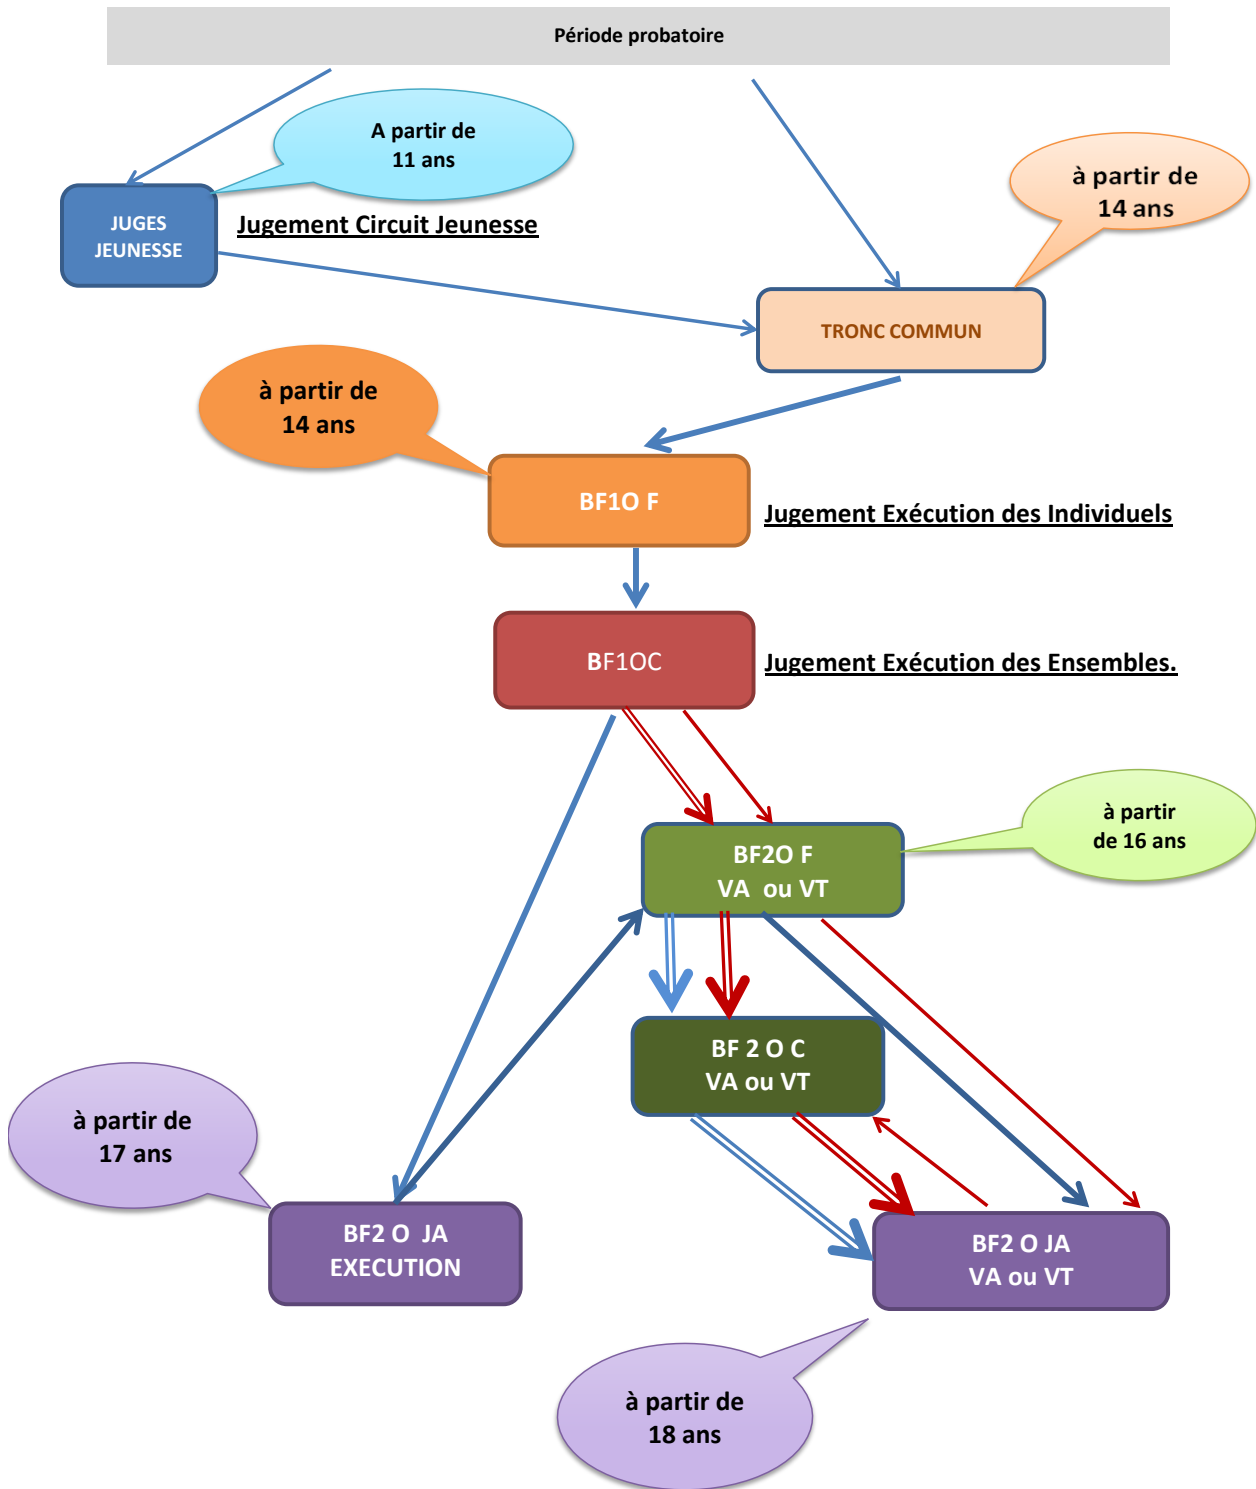

# SCHÉMA de la FORMATION BFO " JUGES" G.R.S.

-  Parcours vers JA Exé puis VA ou VT et JAVA ou JAVT
-  Parcours de BF20F puis BF20C et JA VA ou JA VT
-  Parcours de BF10C vers BF20F puis BF20JAVA ou BF20JAVT
-  Parcours de BF10C vers BF20F puis BF20C (arrêt possible) puis BF20JAVA ou BF20JAVT